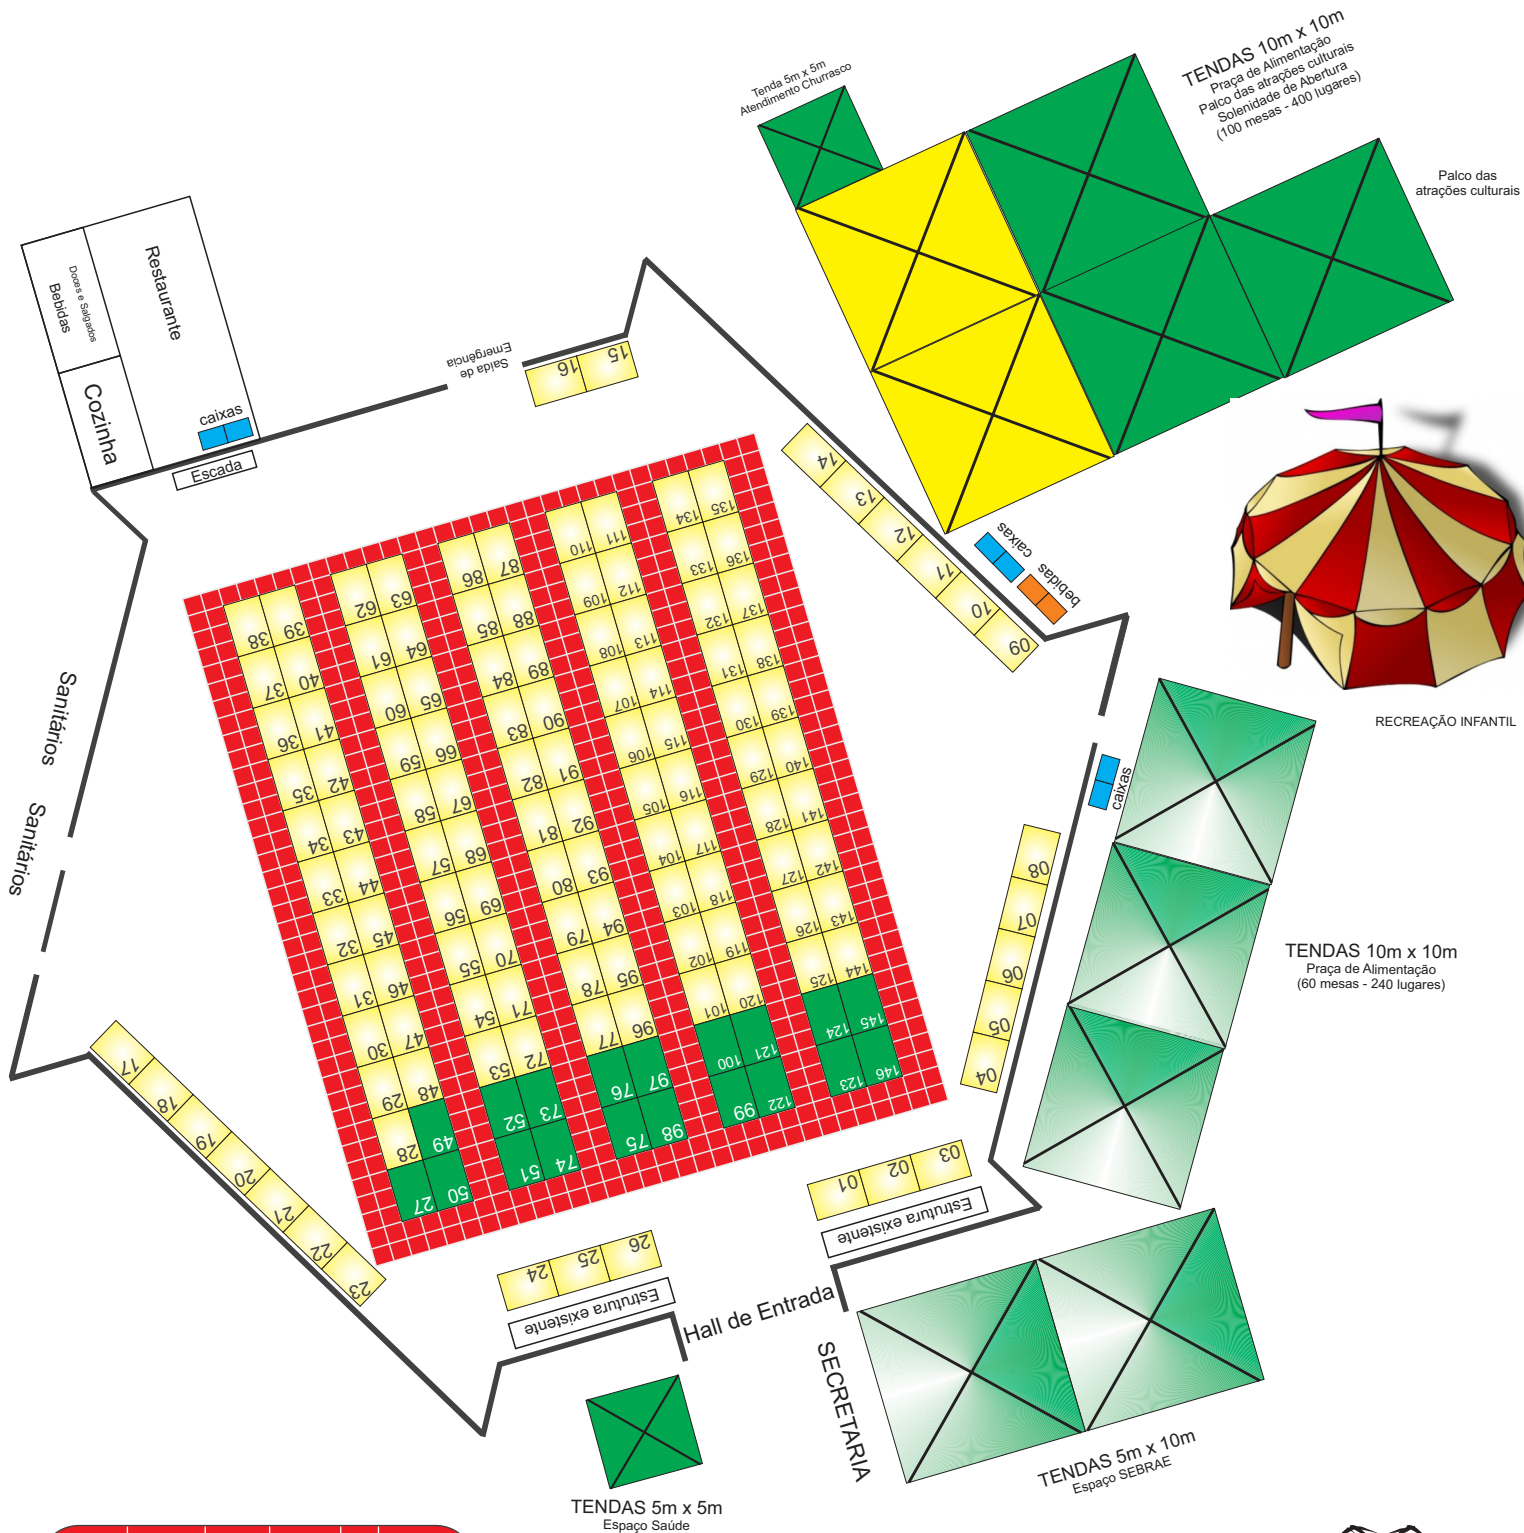

EVENTO

FEIRA DE OPORTUNIDADES VIACREDI - TIMBÓ

LOCAL

Pavilhão Municipal de Eventos Henry Paul

DATA

26 a 28 de Julho de 2013

Feira de
OPORTUNIDADES
VIACREDI

Stands para apoiadores do evento

146	123	122	99	98	75	74	51	50	27
145	124	121	100	97	76	73	52	49	

Itens	Frente (m)	Fundo	Área (m²)	Qte	Área Total
Sebrae	5,00	20,00	100,00	01	100,00
Stands	3,00	2,00	6,00	146	876,00
Secretaria	5,00	2,50	12,50	01	12,50
				148	988,50