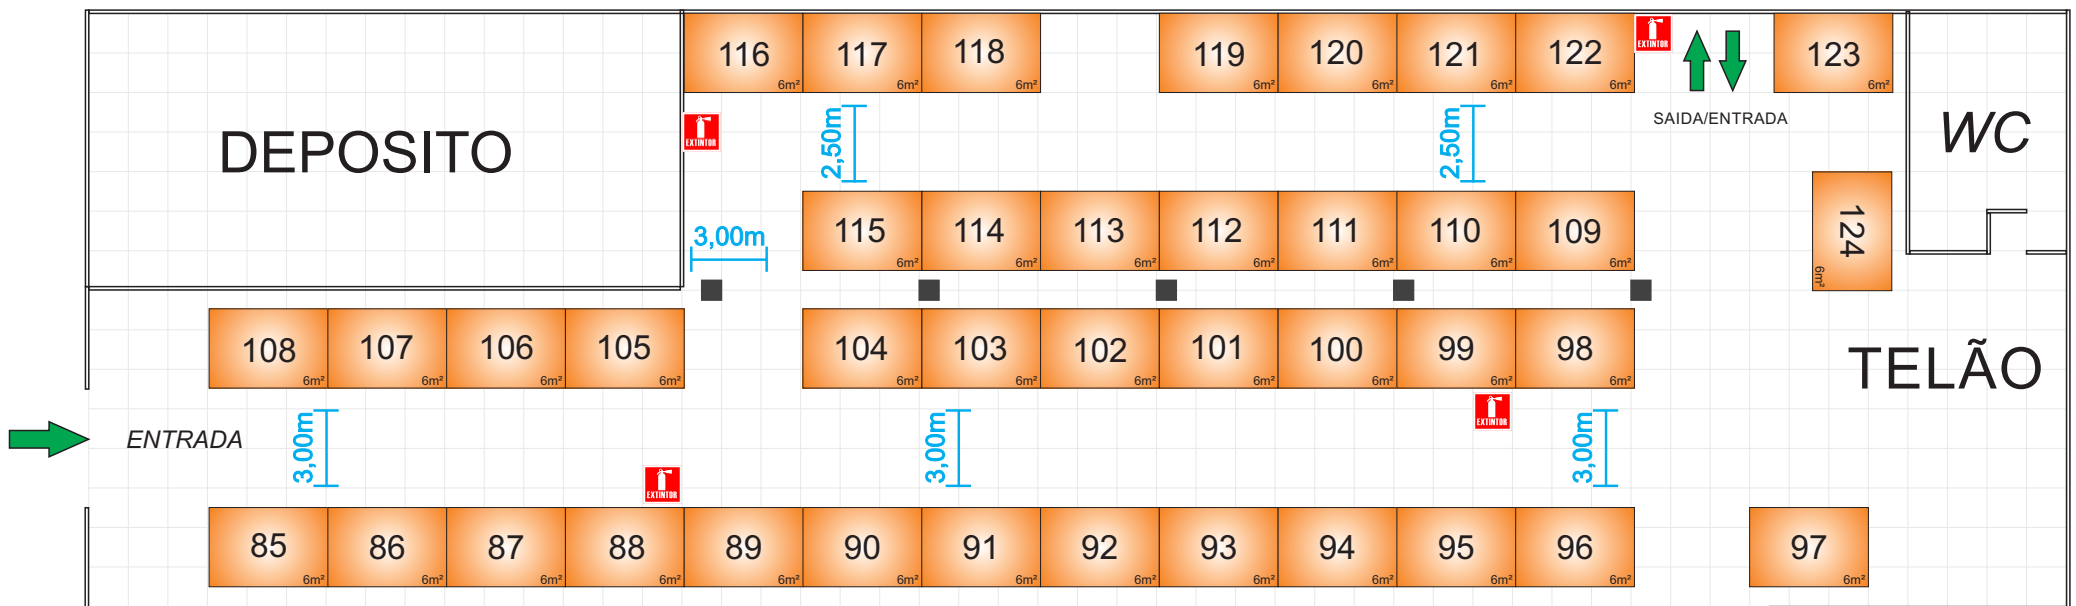

INSTITUCIONAIS

Extintores

Itens	Frente (m)	Fundo	Área (m ²)	Qte	Área Total
Stands	3,00	2,00	6,00	86	516,00
Secretaria	4,00	3,00	12,00	01	12,00
				87	528,00

ESCALA: 1,0m X 1,0m
STANDS: 3,0m x 2,0m

47 3232-7004 | 9949-1882
www.organizareventos.com.br

SALÃO SUPERIOR

EVENTO	FEIRA DE OPORTUNIDADES VIACREDI - BLUMENAU		
LOCAL	Associação ARTEX	DATA	27 a 29 de setembro de 2013

Extintores

Itens	Frete (m)	Fundo	Área (m²)	Qte	Área Total
Stands	3,00	2,00	6,00	40	240,00
				40	240,00

ESCALA: 1,0m X 1,0m
STANDS: 3,0m x 2,0m

SALÃO INFERIOR